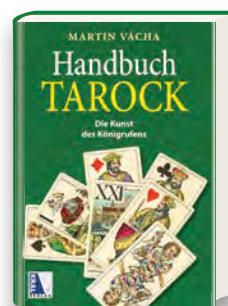

No. 243237

**HANDBUCH
TAROCK**